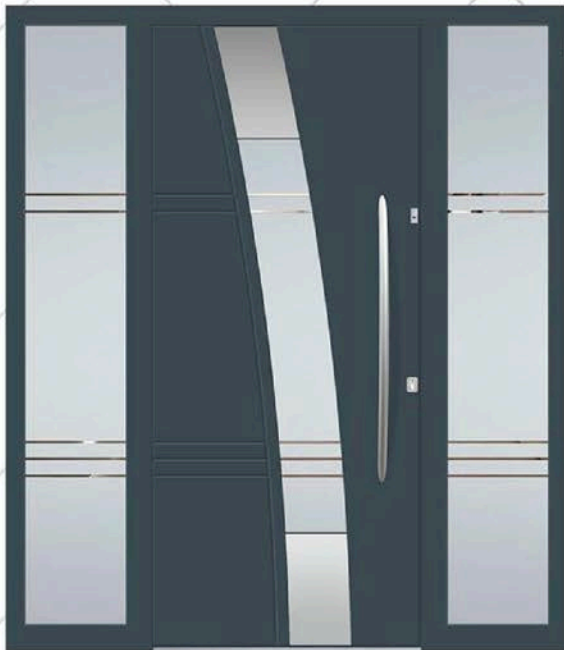

Modell/ Model WIESBADEN
Farbe RAL/ Ral colour 7015
Verglasung/ Glass DPH
Applikationen/ Applications POLIERT/ POLISHED
Griff/ Handle OPT 100h
Rosette RKP 50
Seitenteil links und rechts/ Side glass left and right DPH
Sicherheit/ Security AFS