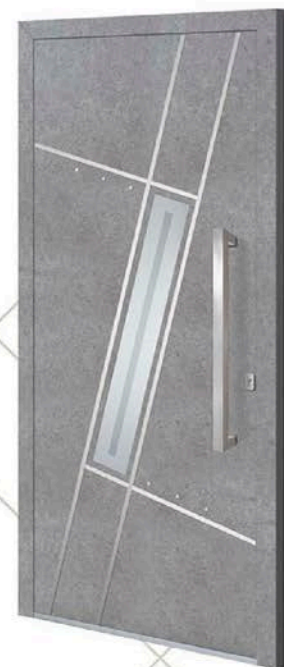

Modell/ Model REYKJAVIK

Dekor/ Decor **BETON HELL/ CONCRETE LIGHT**

Verglasung/ Glass **DPR**

Intarsien/ Inlays **POLIERT/ POLISHED**

Griff/ Handle **KPK 750h**

Rosette **RKP 50**