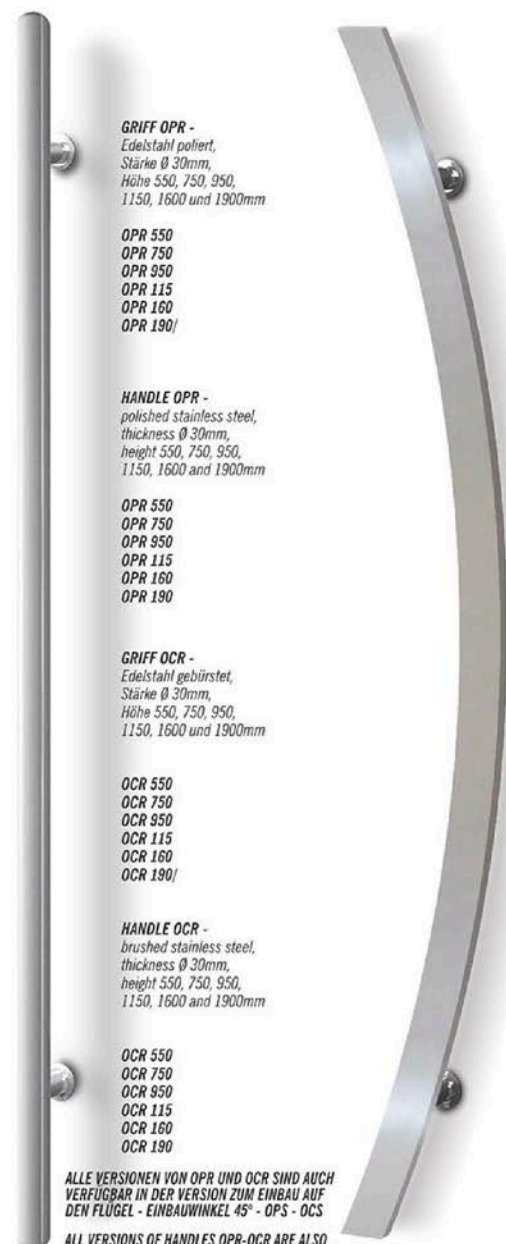

EDELSTAHL POLIERT oder GEBÜRSTET STAINLESS STEEL POLISHED or BRUSHED

GRIF OPR -
Edelstahl poliert,
Stärke Ø 30mm,
Höhe 550, 750, 950,
1150, 1600 und 1900mm

OPR 550
OPR 750
OPR 950
OPR 115
OPR 160
OPR 190/

HANDLE OPR -
polished stainless steel,
thickness Ø 30mm,
height 550, 750, 950,
1150, 1600 and 1900mm

OPR 550
OPR 750
OPR 950
OPR 115
OPR 160
OPR 190

GRIF OCR -
Edelstahl gebürstet,
Stärke Ø 30mm,
Höhe 550, 750, 950,
1150, 1600 und 1900mm

OCR 550
OCR 750
OCR 950
OCR 115
OCR 160
OCR 190/

HANDLE OCR -
brushed stainless steel,
thickness Ø 30mm,
height 550, 750, 950,
1150, 1600 and 1900mm

OCR 550
OCR 750
OCR 950
OCR 115
OCR 160
OCR 190

ALLE VERSIONEN VON OPR UND OCR SIND AUCH VERFÜGBAR IN DER VERSION ZUM EINBAU AUF DEN FLÜGEL - EINBAUWINKEL 45° - OPS - OCS

ALL VERSIONS OF HANDLES OPR-OCR ARE ALSO AVAILABLE IN VERSIONS FOR MOUNTING ON SASH. ANGLE OF INSTALLATION 45° - IN THIS CASE MARKS ARE OPS-OCS

EDELSTAHL POLIERT

GRIF POA -
für Modell ATHENS,
Edelstahl poliert,
Breite 50mm,
Stärke 8mm,
Höhe 1150mm

POA 115/

HANDLE POA -
für Modell ATHENS,
polished stainless steel,
width 50mm,
thickness 8mm,
height 1150mm

POA 115

GRIF POV -
für Modell VADUZ,
Edelstahl poliert,
Breite 50mm,
Stärke 8mm,
Höhe 1150mm

POV 115/

HANDLE POV -
für Modell VADUZ,
polished stainless steel,
width 50mm,
thickness 8mm,
height 1150mm

POV 115