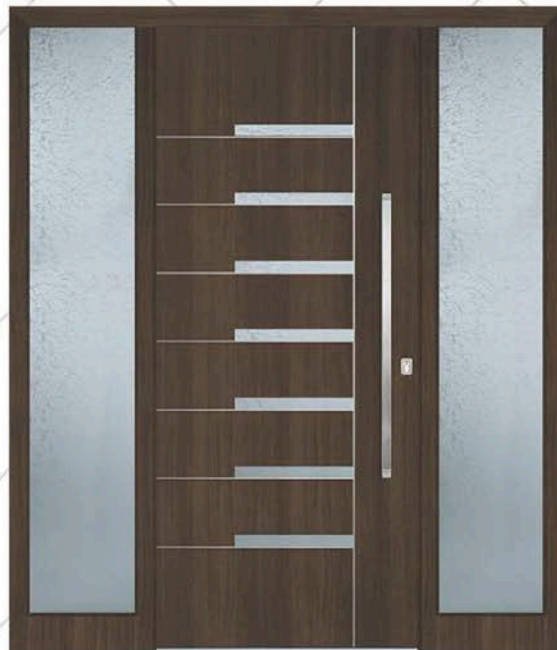

Modell/ Model SOFIA
HD/ WD **NUSSBAUM DUNKEL FS/ WALNUT DARK FS**
Verglasung/ Glass **MADRAS UADI**
Intarsien/ Inlays **GEBÜRSTET/ BRUSHED**
Griff/ Handle **KCR 950h**
Rosette **RKP 50**
Seitenteil links und rechts/ Side glass left and right **MADRAS UADI**