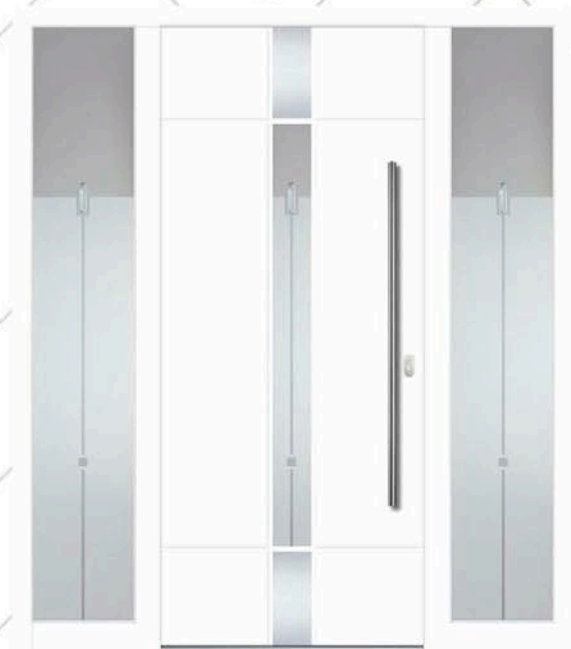

Modell/ Model LJUBLJANA
Farbe RAL/ Ral colour 9010 HALBMATT/ 9010 HALF MAT
Verglasung/ Glass PFB
Applikation/ Application POLIERT/ POLISHED
Griff/ Handle OPR 115h
Rosette ROP 50
Seitenteil links und rechts/ Side glass left and right PFB