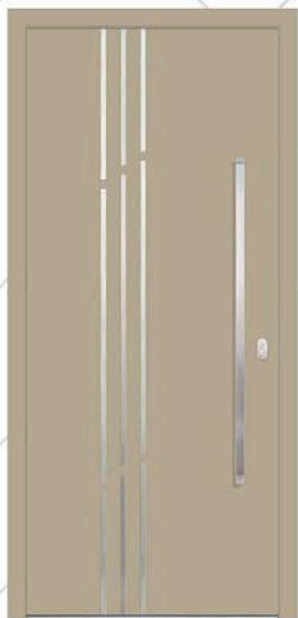

Modell/ Model URAL
Farbe RAL/ Ral colour **1035**
Applikation/ Application **GEBÜRSTET/ BRUSHED**
Griff/ Handle **KCR 115h**
Rosette **ROP 50**