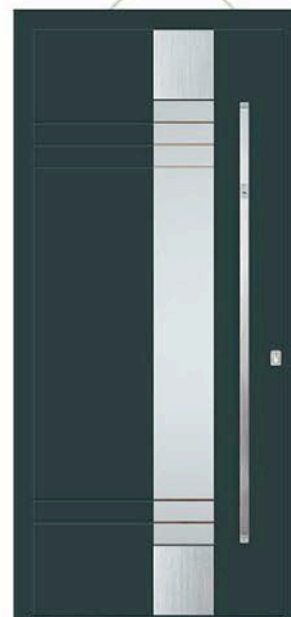

Modell/ Model SION
Farbe RAL/ Ral colour **7026**
Verglasung/ Glass **DPH**
Applikationen/ Applications **GEBÜRSTET/ BRUSHED**
Griff/ Handle **KCRF 160h**
Rosette **RKP 50**