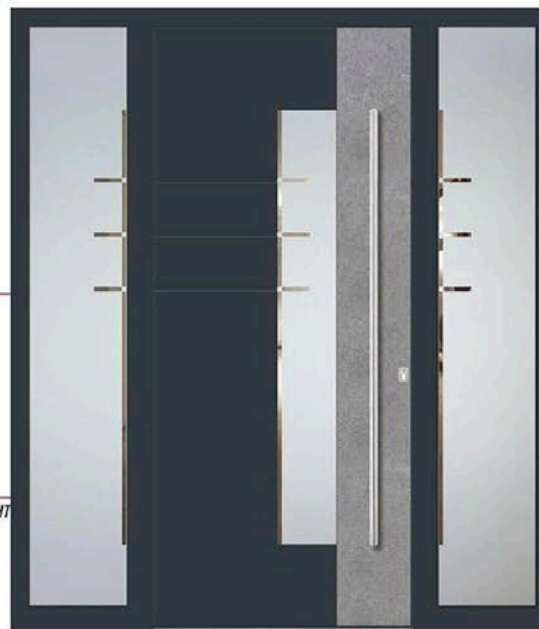

AVEIRO 1 -
Nuten 17mm, ein- oder zweifarbig

AVEIRO 1 -
Grooves 17mm, one- or two-coloured

Modell AVEIRO 1
Farbe RAL 7016 MATT/BETON HELL
Verglasung PJF
Griff OCR 160h
Rosette RKP 50
Seitenteil links und rechts PJF

Model AVEIRO 1
Ral colour 7016 MAT/CONCRETE LIGHT
Glass PJF
Handle OCR 160h
Rosette RKP 50
Side glass left and right PJF

AVEIRO 2 -
Applikationen 20mm, ein- oder zweifarbig
in PVC-Ausführung erhältlich

AVEIRO 2 -
Applications 20mm, one- or two-coloured,
available also as PVC panel