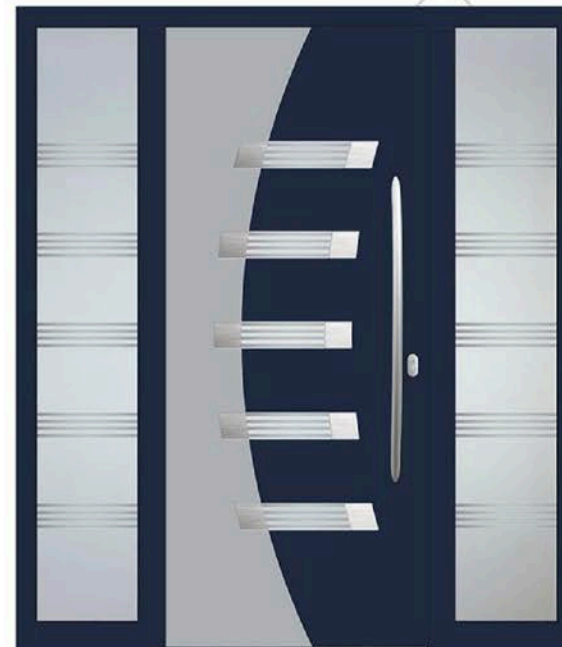

Modell/ Model ROMA

Farbe RAL/ Ral colour 9006 MATT/5011/ 9006 MAT/5011

Verglasung/ Glass DPZ

Applikation/ Application GEBÜRSTET/ BRUSHED

Griff/ Handle OCT 100h

Rosette ROP 50

Seitenteil links und rechts/ Side glass left and right DPZ