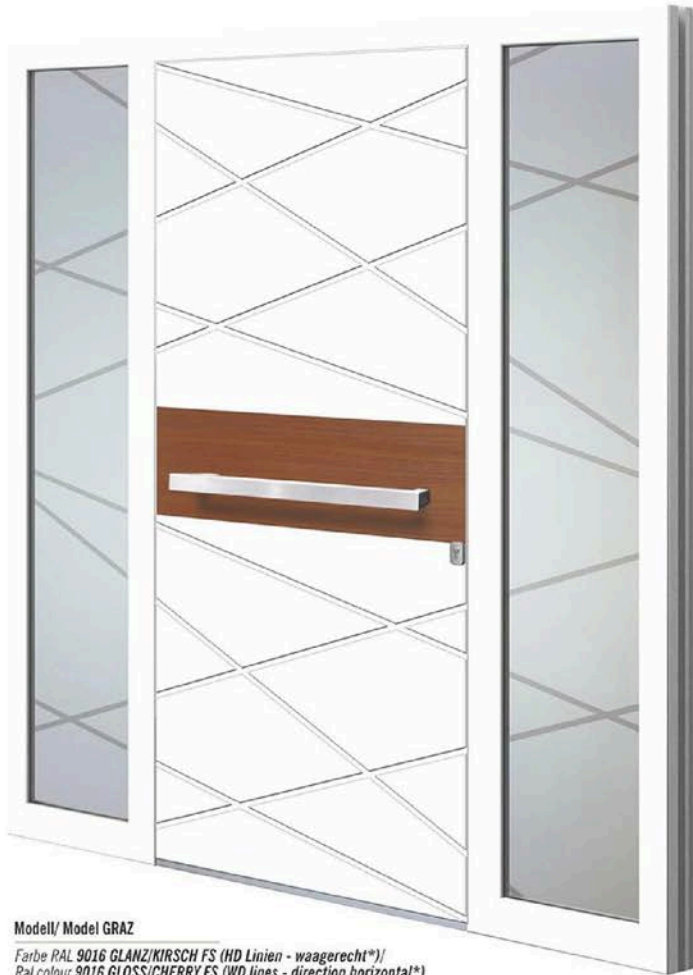

GRAZ

* Modell Graz - wegen den Nuten muß die Außenplatte der Füllungen aus zwei Teilen sein.

* Model Graz - because of the grooves the outside sheet must be made from 2 parts

Modell/ Model GRAZ

Farbe RAL 9016 GLANZ/KIRSCH FS (HD Linien - waagrecht*)/
Ral colour 9016 GLOSS/CHERRY FS (WD lines - direction horizontal*)

Griff/ Handle KPK 750h WAAGERECHT/ KPK 750h HORIZONTAL

Rosette RRP 50

Seitenteil links und rechts/ Side glass left and right DPL