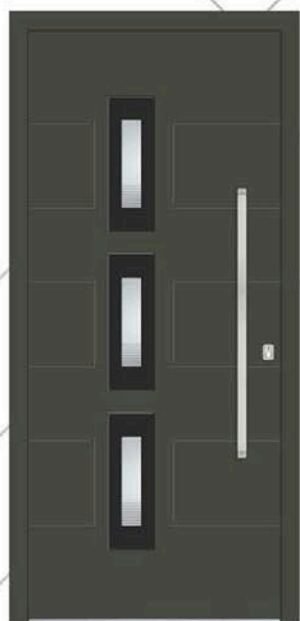

Modell/ Model MONACO

Farbe RAL/ Ral colour **6015**

Verglasung/ Glass **DPZ**

Applikation Float Sicherheitsglas/emaliert RAL 9005/
Application Float 6mm tempered enamelled RAL 9005

Griff/ Handle **KPR 950h**

Rosette **RKP 50**