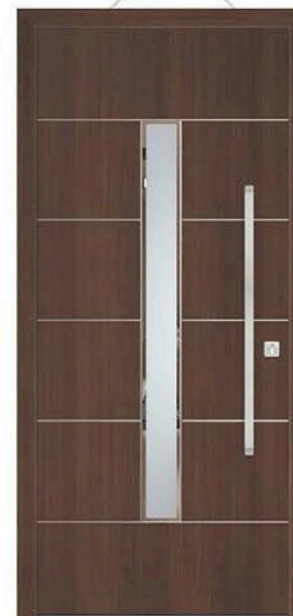

Modell/ Model ZÜRICH

HD/ WD NUSSBAUM DUNKEL FS/ WALNUT DARK FS

Verglasung/ Glass FPK

Intarsien/ Inlays POLIERT/ POLISHED

Griff/ Handle KPR 950h

Rosette RPP 50