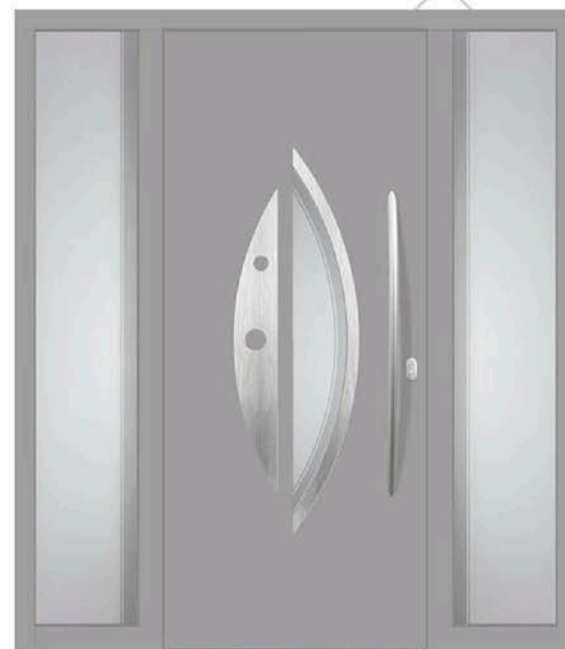

Griff/ Handle **KCR 950h**

Rosette **ROP 50**

Hausnummer/ House number **BDC 11**

Designsockel/ Door protection **PZC 11**

Modell/ Model AMSTERDAM

Farbe RAL/ Ral colour **7036**

Verglasung/ Glass **DPA**

Applikation/ Application **GEBÜSTET/ BRUSHED**