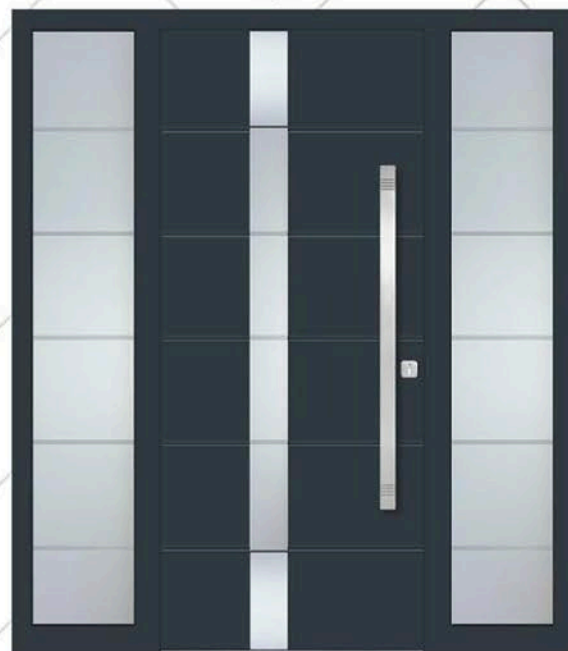

Modell/ Model HAMBURG
Farbe RAL/ Ral colour **7016 MATT/ 7016 MAT**
Verglasung/ Glass **DPL**
Applikation/ Application **POLIERT/ POLISHED**
Griff/ Handle **DOK 115h**
Rosette **RPP 50**
Seitenteil links und rechts/ Side glass left and right **DPL**