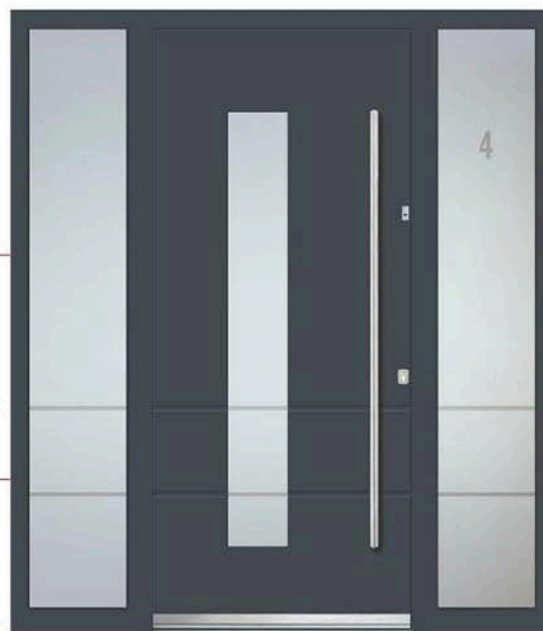

ALMERE 1 -
Nuten 17mm, einfarbig

ALMERE 1 -
Grooves 17mm, one-coloured

Modell ALMERE 1
Farbe RAL 7024
Verglasung DPL
Griff OCR 160h
Rosette RKP 50
Designsockel JZC 51
Sicherheit AFS
Seitenteil links DPL
Seitenteil rechts DPL und Hausnummer NI

Model ALMERE 1
Ral colour 7024
Glass DPL
Handle OCR 160h
Rosette RKP 50
Door protection JZC 51
Security AFS
Side glass left DPL
Side glass right DPL and house number NI

Modell ALMERE 1
Farbe RAL 1035
Verglasung SATINATO
Griff OPR 950h
Rosette RKP 50