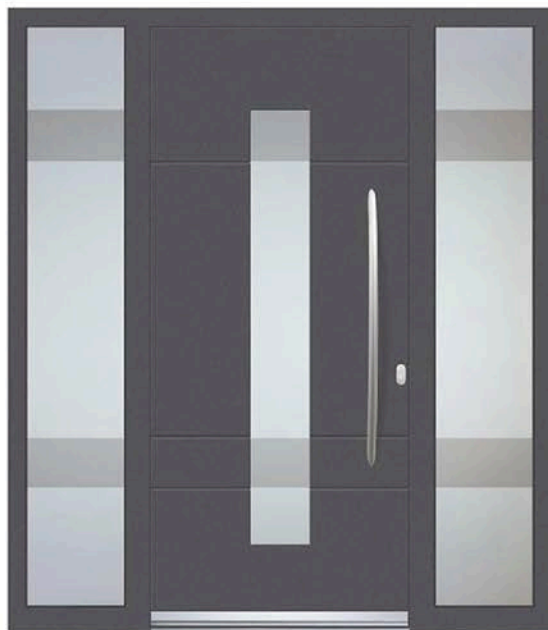

Modell AALBORG 3

Farbe 29/80077

Verglasung DPJ

Griff OPT 100h

Rosette ROP 50

Designsockel IZP 50

Seitenteil links und rechts DPJ

Model AALBORG 3

Colour 29/80077

Glass DPJ

Handle OPT 100h

Rosette ROP 50

Door protection IZP 50

Side glass left and right DPJ