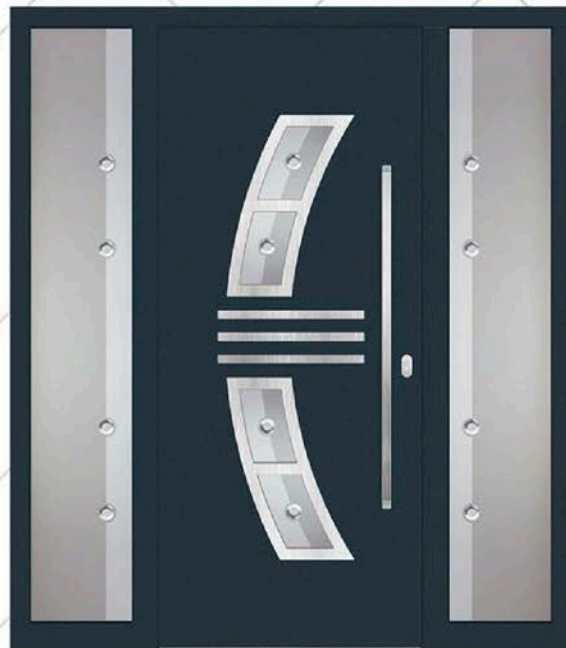

Modell/ Model MADRID
Farbe/ colour **PUNTO GRIGIO**
Verglasung/ Glass **DPB**
Applikation/ Application **GEBÜRSTET/ BRUSHED**
Griff/ Handle **KCR 115h**
Rosette **ROP 50**
Seitenteil links und rechts/ Side glass left and right **DPB**