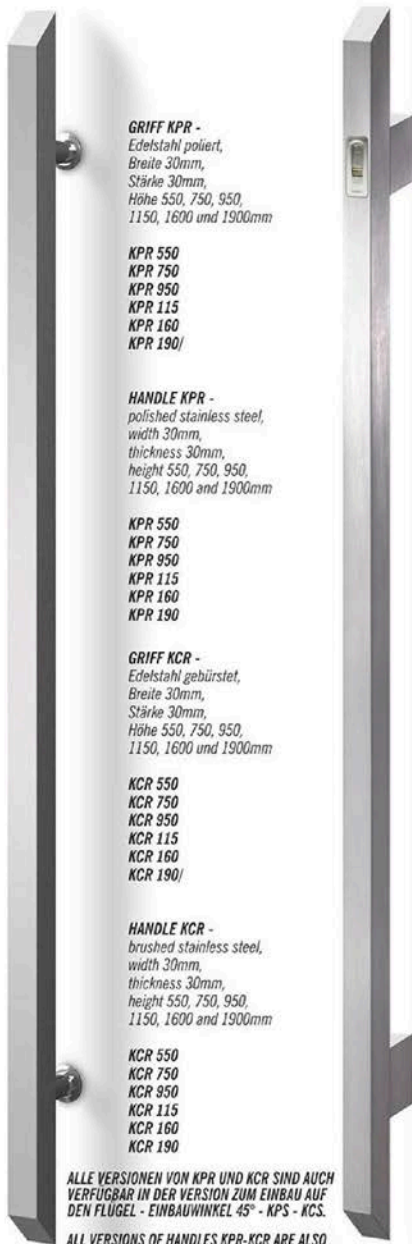

EDELSTAHL POLIERT oder GEBÜRSTET STAINLESS STEEL POLISHED or BRUSHED

GRIF KPR -
Edelstahl poliert,
Breite 30mm,
Stärke 30mm,
Höhe 550, 750, 950,
1150, 1600 und 1900mm

KPR 550
KPR 750
KPR 950
KPR 115
KPR 160
KPR 190/

HANDLE KPR -
polished stainless steel,
width 30mm,
thickness 30mm,
height 550, 750, 950,
1150, 1600 and 1900mm

KPR 550
KPR 750
KPR 950
KPR 115
KPR 160
KPR 190

GRIF KCR -
Edelstahl gebürstet,
Breite 30mm,
Stärke 30mm,
Höhe 550, 750, 950,
1150, 1600 und 1900mm

KCR 550
KCR 750
KCR 950
KCR 115
KCR 160
KCR 190/

HANDLE KCR -
brushed stainless steel,
width 30mm,
thickness 30mm,
height 550, 750, 950,
1150, 1600 and 1900mm

KCR 550
KCR 750
KCR 950
KCR 115
KCR 160
KCR 190

ALLE VERSIONEN VON KPR UND KCR SIND AUCH VERFÜGBAR IN DER VERSION ZUM EINBAU AUF DEN FLÜGEL - EINBAUWINKEL 45° - KPS - KCS.

ALL VERSIONS OF HANDLES KPR-KCR ARE ALSO AVAILABLE IN VERSIONS FOR MOUNTING ON SASH. ANGLE OF INSTALLATION 45° - IN THIS CASE MARKS ARE KPS-KCS