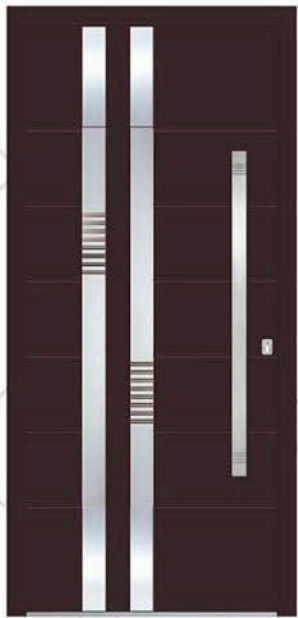

Modell/ Model **CARDIFF**
Farbe RAL/ Ral colour **3007**
Verglasung/ Glass **TOL**
Applikation/ Application **POLIERT/ POLISHED**
Griff/ Handle **DOX 115h**
Rosette **RKP 50**